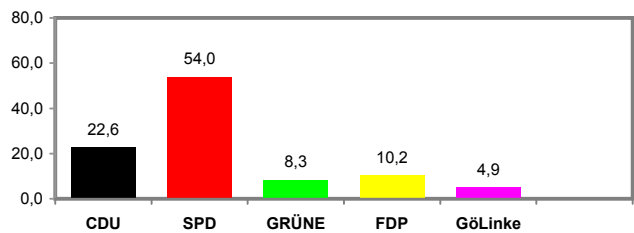

**Stadt Göttingen  
Ortsratswahlen 2006  
in den Ortschaften**

Stimmenanteile der Parteien in Prozent

Vorläufiges Wahlergebnis

**Elliehausen / Esebeck**

**Geismar**

**Grone**

**Groß Ellershausen / Hetjershausen / Knutbühren**