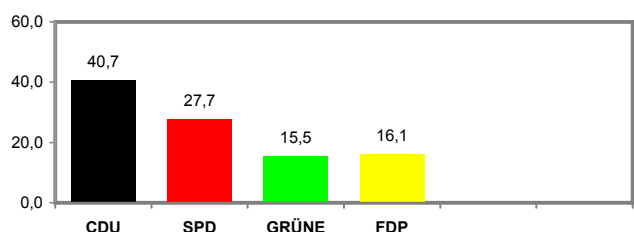

Nikolausberg