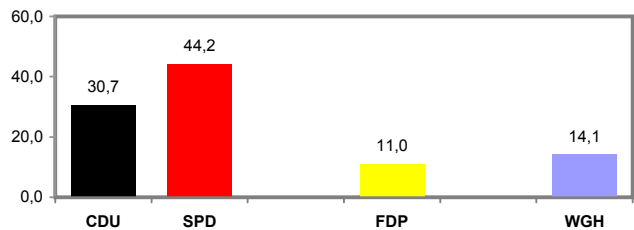

Herberhausen