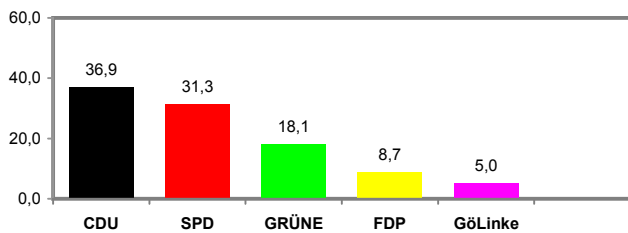

**Stadt Göttingen  
Ortsratswahlen 2006  
in den Ortschaften**

Stimmenanteile der Parteien in Prozent

Vorläufiges Wahlergebnis

**Elliehausen / Esebeck**

**Geismar**

**Grone**

**Groß Ellershausen / Hetjershausen / Knutbühren**