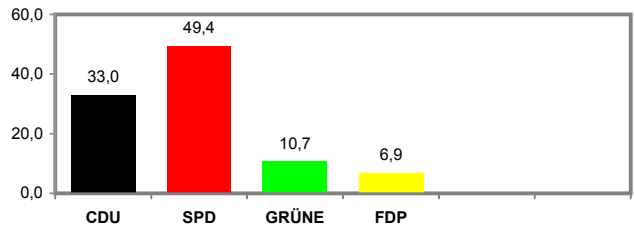

**Stadt Göttingen  
Ortsratswahlen 2006  
in den Ortschaften**

Stimmenanteile der Parteien in Prozent

Vorläufiges Wahlergebnis

**Elliehausen / Esebeck**

**Geismar**

**Grone**

**Groß Ellershausen / Hetjershausen / Knutbühren**